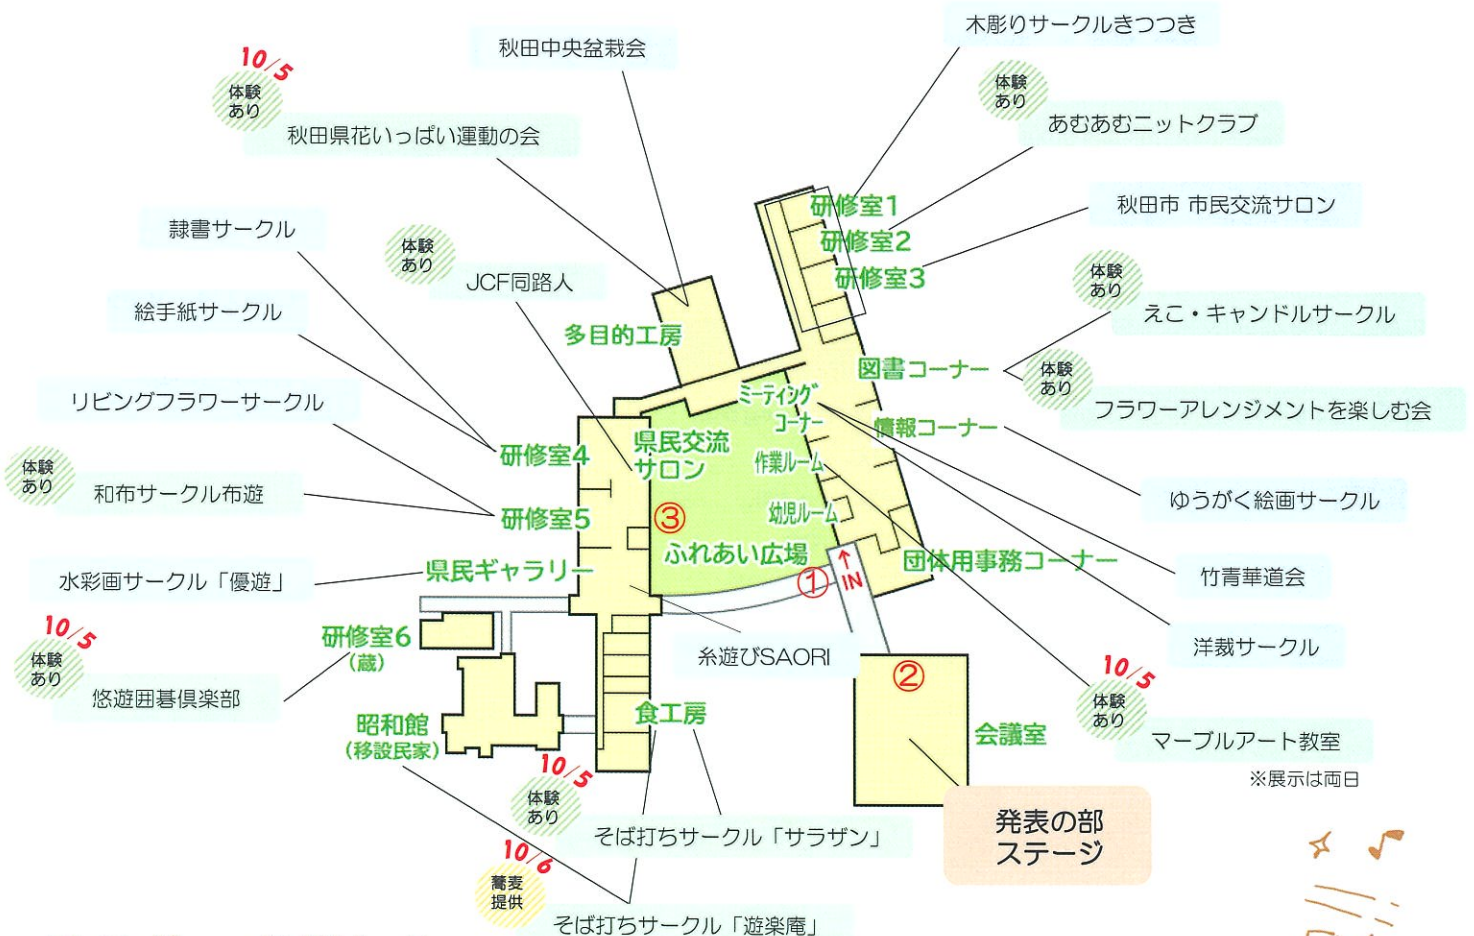

主催:遊学舎まつり実行委員会 協力:遊学舎サポートボランティア
〒010-1403 秋田市上北手荒巻字堺切24-2(日赤病院隣り)
TEL 018-829-5801 FAX 018-829-5803

2024 遊学舎まつり スケジュール

発表の部 サークル芸能発表

(1日目) 10月5日 (土)

- 10:00~10:10 オープニングセレモニー
- ① 10:10~11:00 尺八 竹遊会
 - ② 11:05~11:35 東部遊舞会
 - ③ 11:40~12:20 童謡のつどい
 - 12:20~13:30 休憩
 - ④ 13:30~14:00 プレ☆ボックス
 - ⑤ 14:05~14:35 NPO法人おんぶの会

(2日目) 10月6日 (日)

- ① 10:00~10:40 日本のうたを歌う会
- ② 10:45~11:25 秋田相撲甚句会
- 11:25~13:00 休憩
- ③ 13:00~13:30 和太鼓いびき
- ④ 13:35~13:55 NPO秋田RG愛好会
- ⑤ 14:00~15:30 民謡 祐徳会

展示・体験の部

その他・お楽しみ

① 【管理棟入り口】

ポップコーン、くじ引き
遊学舎サポートボランティア

② 【会議棟エントランス】

スギッチファンド応援コーナー

③ 【ふれあい広場】

フリーマーケット
両日 10:00~14:00
※雨天時はお問い合わせください。

サークル・団体によっては、発表・展示・体験の時間等が変更になる場合があります。ご了承ください。